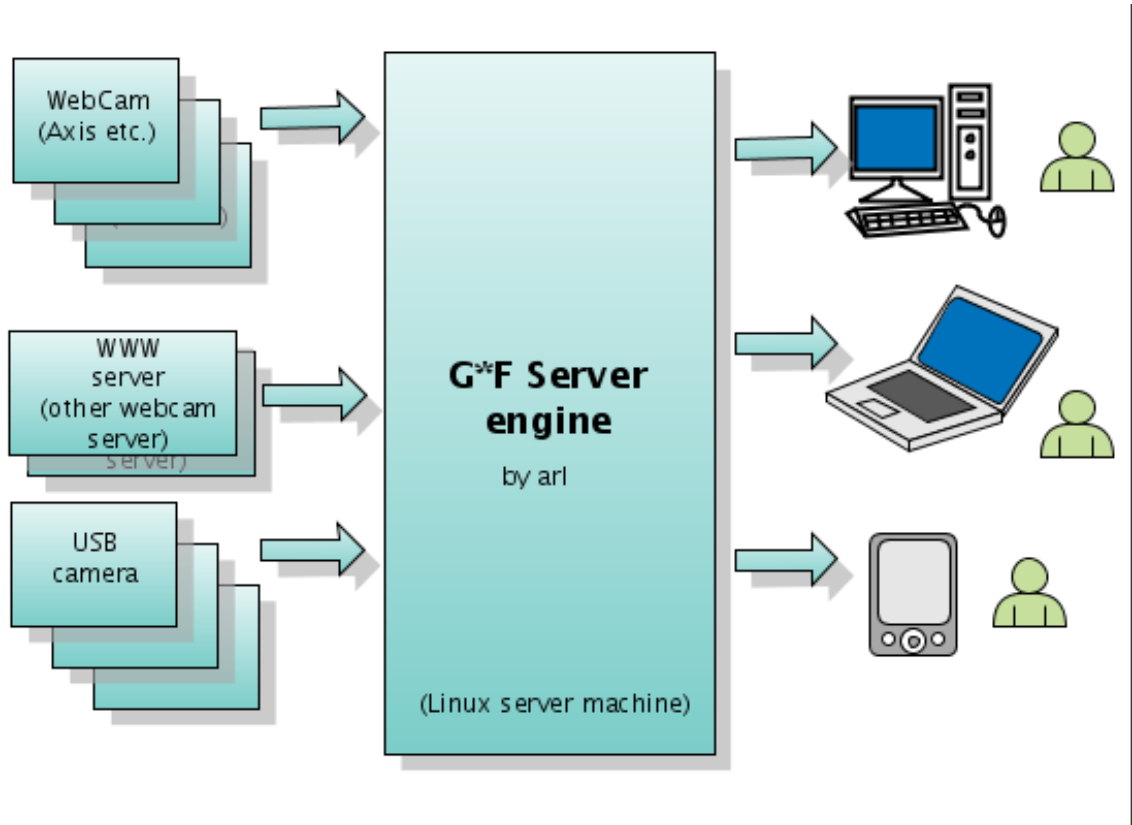

Muutoshistoria:

Versio:

Päiväys:

Kirjoittaja:

Tila:

Tehdyt muutokset:

Sisällysluettelo

WebCam-palvelin.....	4
Toiminnallisuus.....	5
Ominaisuudet.....	6
Riippuvuudet.....	7
Referenssit.....	8
www.lumimaailma.com -hiihtotunneli	8
Jukolan viesti 2004	8
Myynti, Hinnat.....	9
Avainsanat.....	10
Katso myös.....	11

WebCam-palvelin

WebCam/Web-kamera -palvelinohjelmisto, joka lähettää monelle yksittäisen kameran kuvaa.

Toiminnallisuus

Järjestelmä kytkeytyy erilaisten kytkeytyjien (connector) avulla tietolähteeseen, jota lähetetään useille asiakkaille.

Usein tietolähteiden ohjelmiston, kaistan tai suojauksien vuoksi ei itse tietolähdettä voida tai haluta liittää suoraan yleiseen verkkoon.

Ominaisuudet

- Erittäin luotettava - 3+ vuoden palvelinohjelmiston ylhäälläolo saavutettu.
- Kytkee pois oman yhteytensä jaettavaa kameraan, jos palvelimella ei ole ollenkaan asiakkaita.
- Käyttää isoa valikoimaa GSF-konnektoreita; ladattavissa konfiguroinnin kautta - luonnollisesti dynaamisesti.
streamin lähde ts. lähetettävä tieto (kamera jne) on kytketty käyttäen konnektoria. Tällä hetkellä useita http-konnektoreita kytkeytymiseen verkkokameroihin tai toisiin palvelimiin ja tiedosto-kytkeytyjiä kytkeytymään yksittäiseen tiedostoon tai tiedostolistaan.
- Toimii (testattu):
 - Axis 200+
 - Axis 2120
 - Axis 241QA
 - Bosch VIP X1
 - GSF WebCamServer
- Systemi tukee rajoittamatonta määrää asiakkaita.
Asiakas voi käyttää Nasduk-ohjelmaa WWW-selaimessa tai vaikkapa suoraan WWW-selainta. Myös erillisiä ohjelmia on mahdollista käyttää.
- Näyttää asiakkaan haluaman virhekuvan, jos kamerayhteydessä ongelmia.
- Kuvan koolla tai resoluutiolla ei ole merkitystä.
- Mahdollisuus sovittaa asiakkaan tarpeisiin - kameratuki, monet protocoollat, jne.
- Erittäin modulaarinen toteutus.
- Äärimmilleen viety tuki.